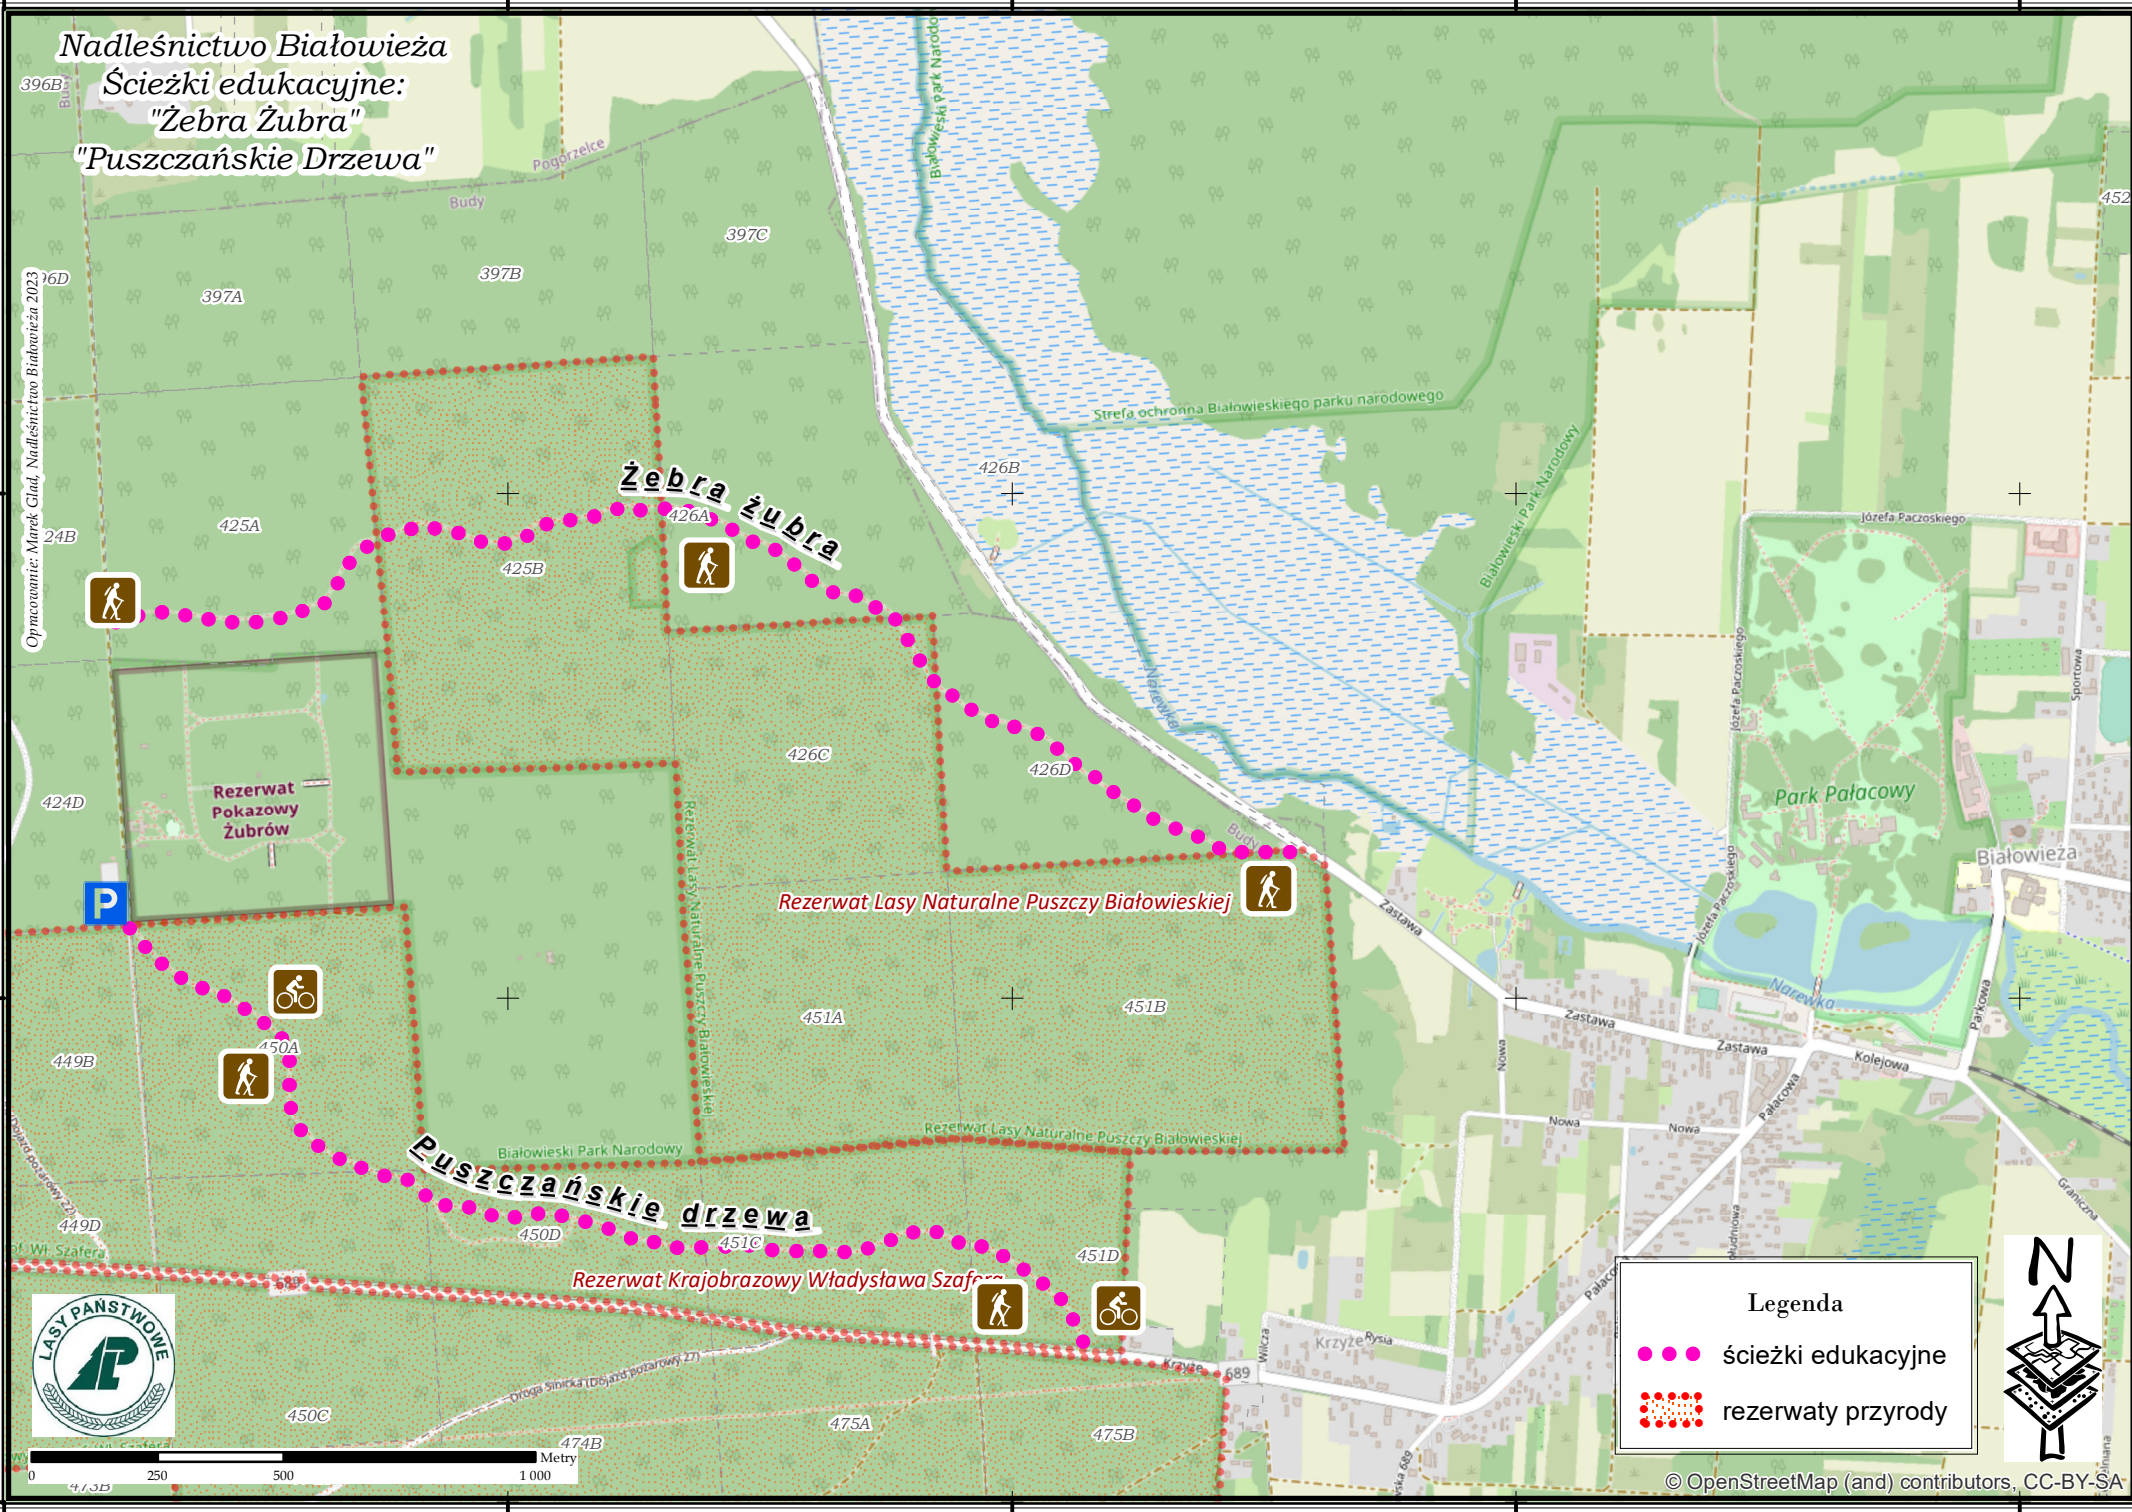

Nadleśnictwo Białowieża
 Ścieżki edukacyjne:
 "Żebra Żubra"
 "Puszczańskie Drzewa"

Opracowanie: Marek Ciad, Nadleśnictwo Białowieża 2023

Legenda

- ścieżki edukacyjne
- rezerваты przyrody