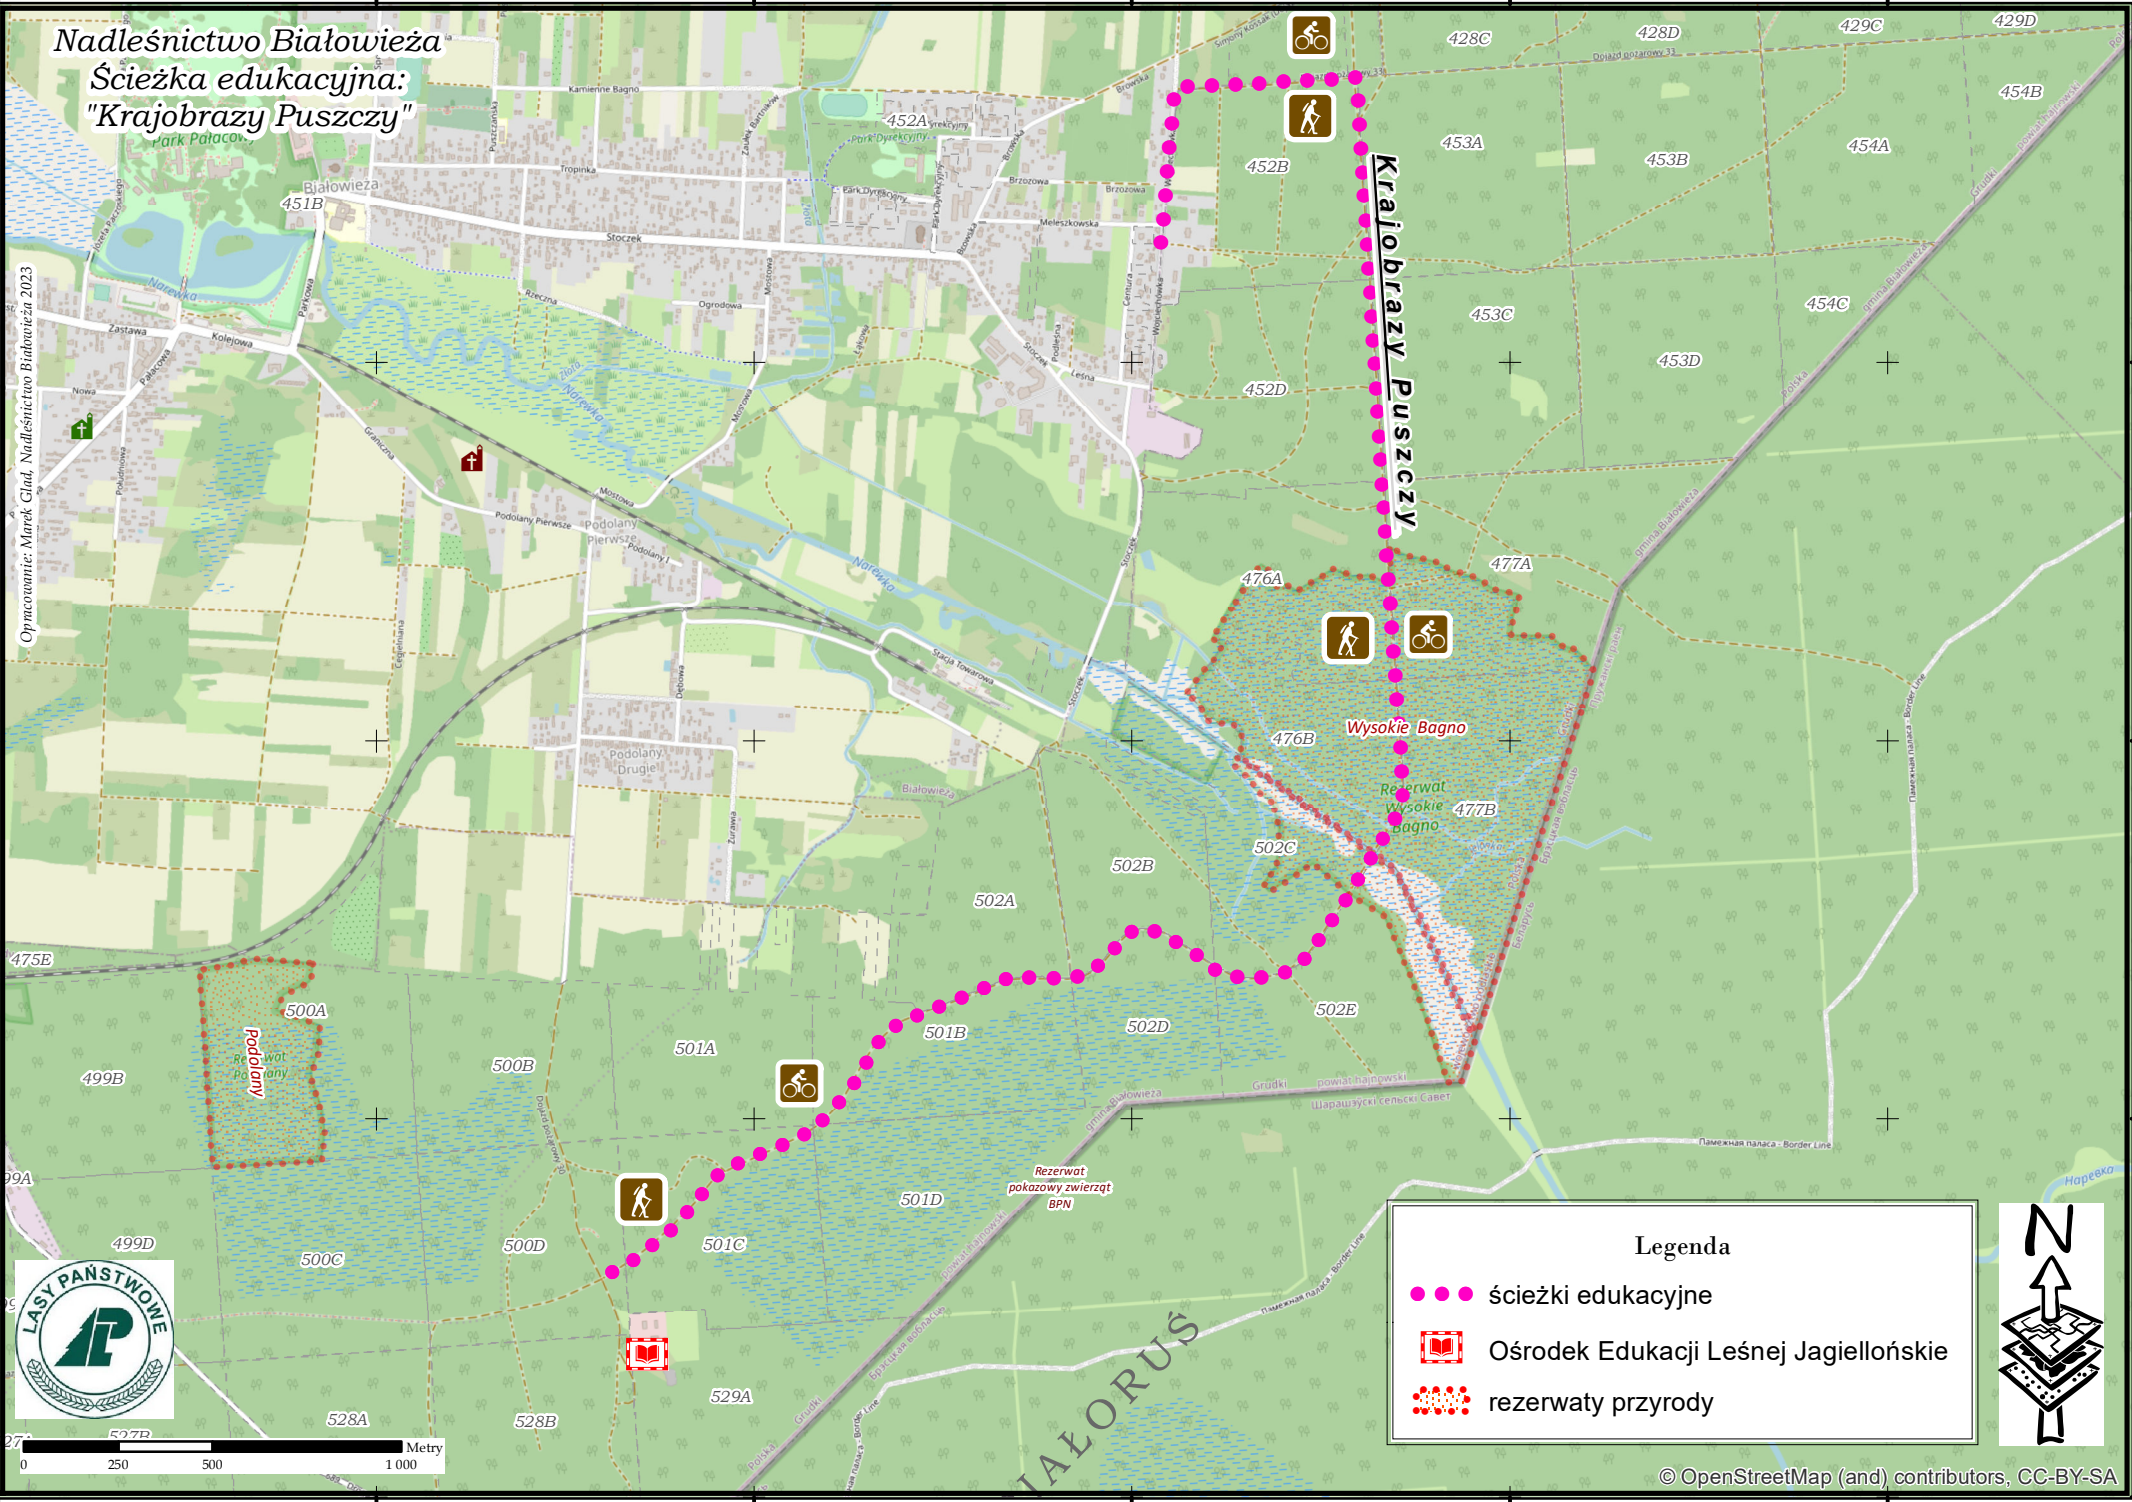

Nadleśnictwo Białowieża  
 Ścieżka edukacyjna:  
 "Krajobrazy Puszczy"

Opracowanie: Marek Ciad, Nadleśnictwo Białowieża 2023

**Legenda**

-  ścieżki edukacyjne
-  Ośrodek Edukacji Leśnej Jagiellońskie
-  rezerваты przyrody