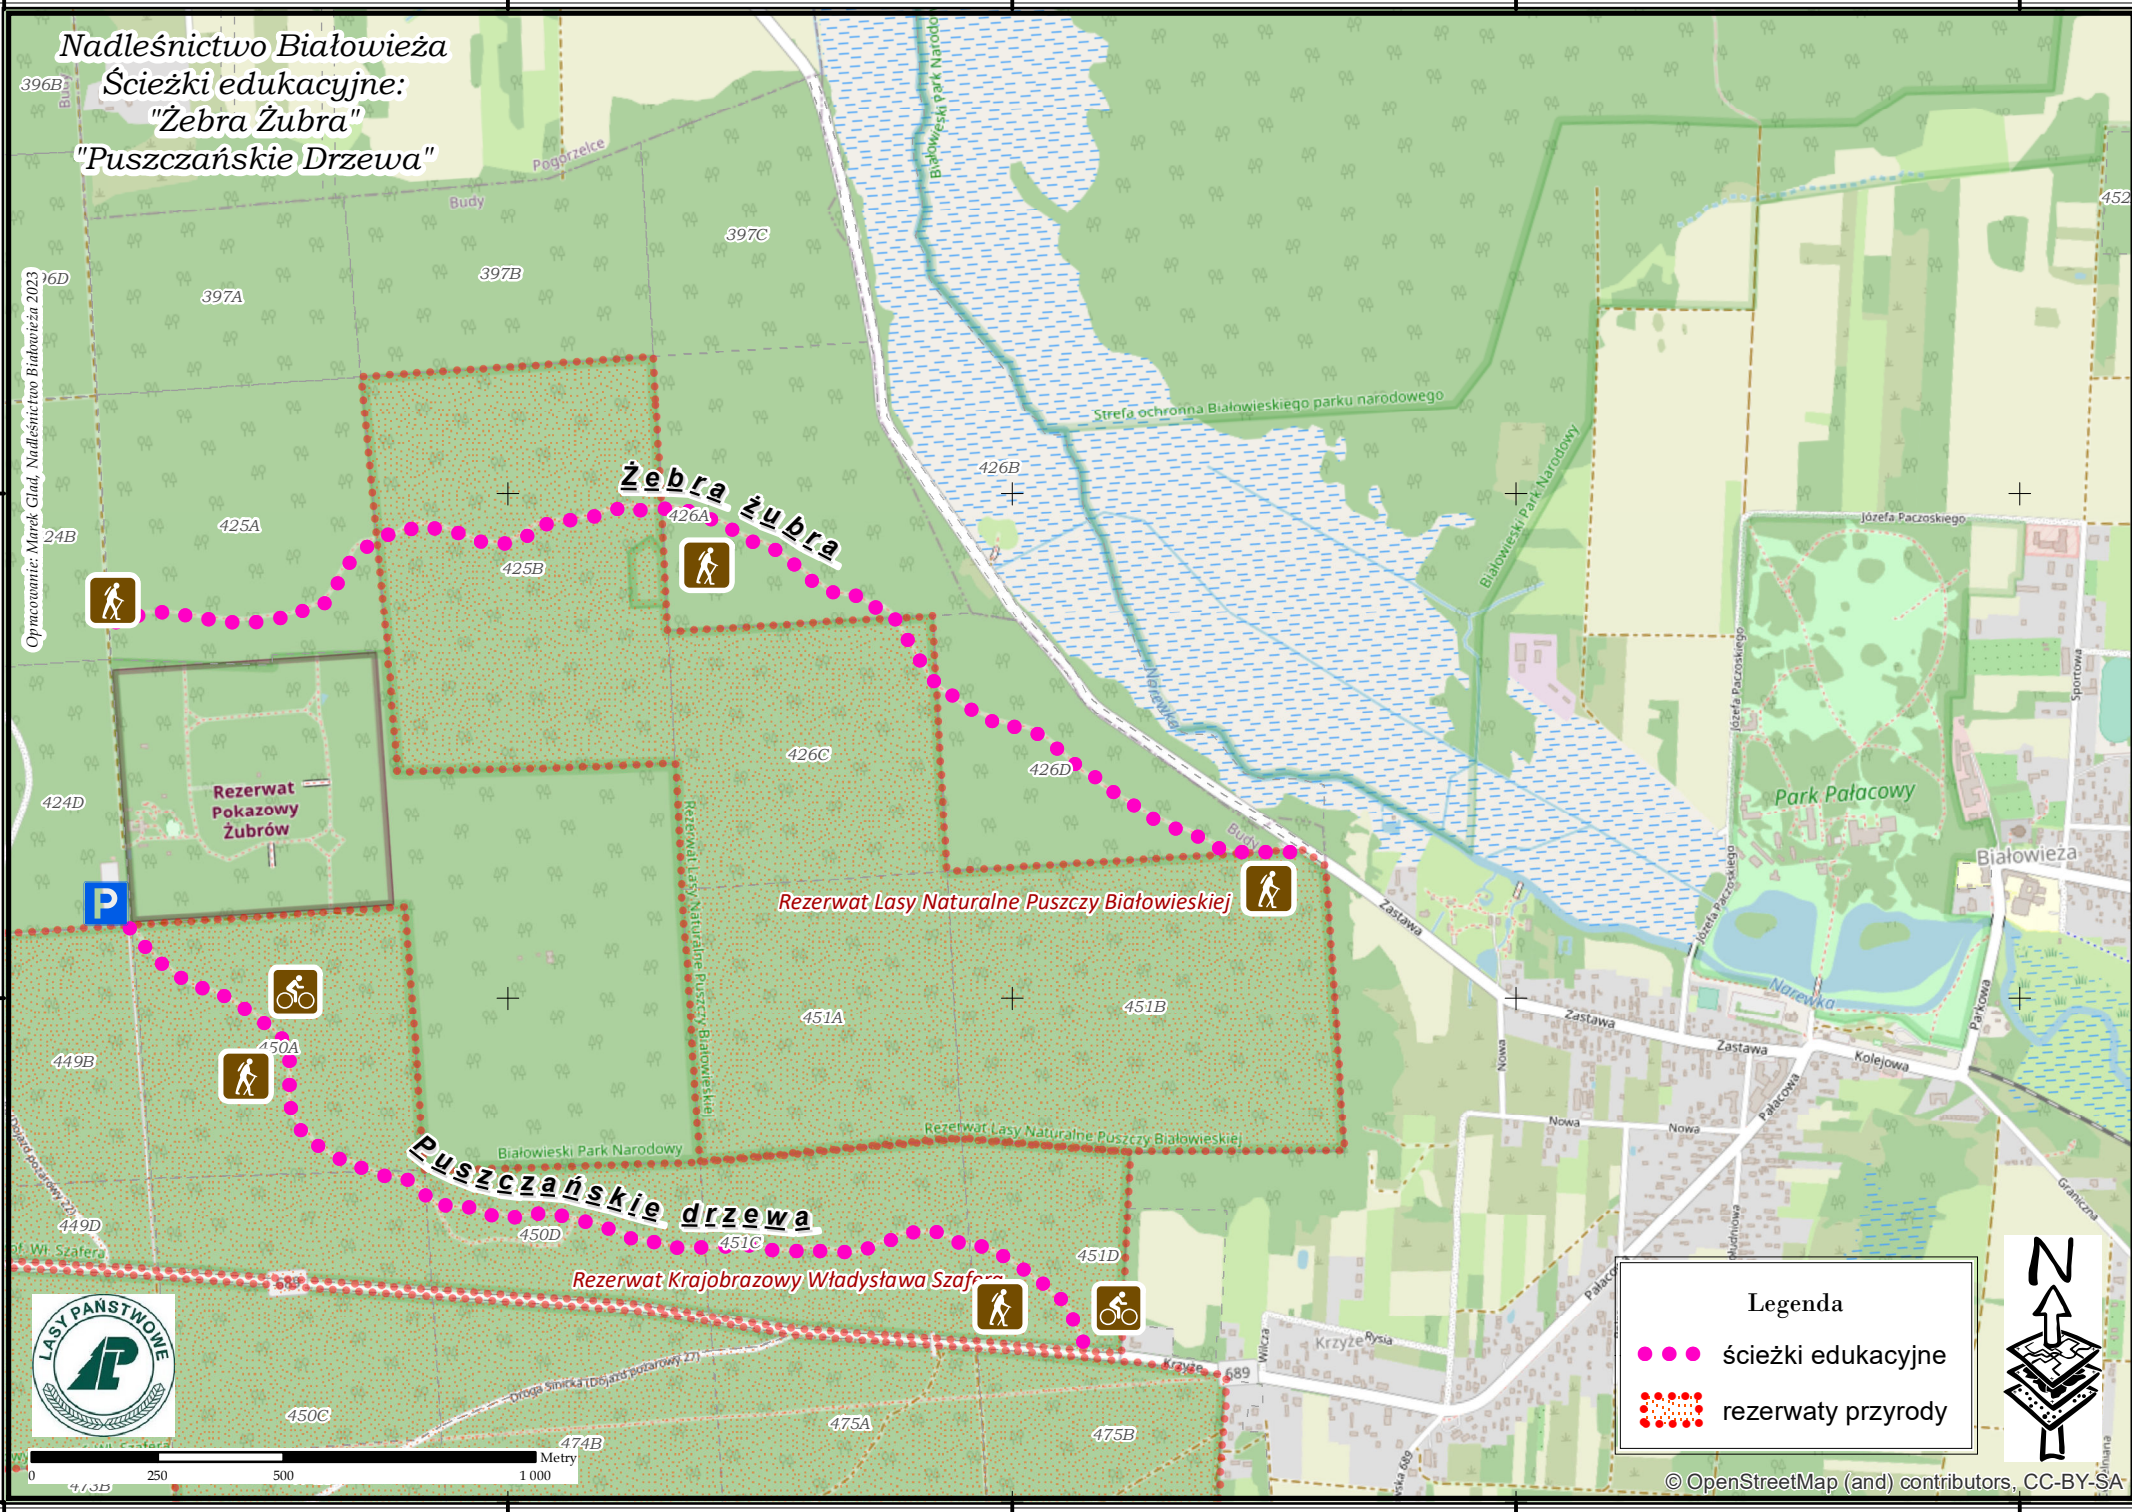

Nadleśnictwo Białowieża  
Ścieżki edukacyjne:  
"Żebra Żubra"  
"Puszczańskie Drzewa"

Opracowanie: Marek Ciad, Nadleśnictwo Białowieża 2023

**Legenda**

- ścieżki edukacyjne
- ■ ■ rezerваты przyrody