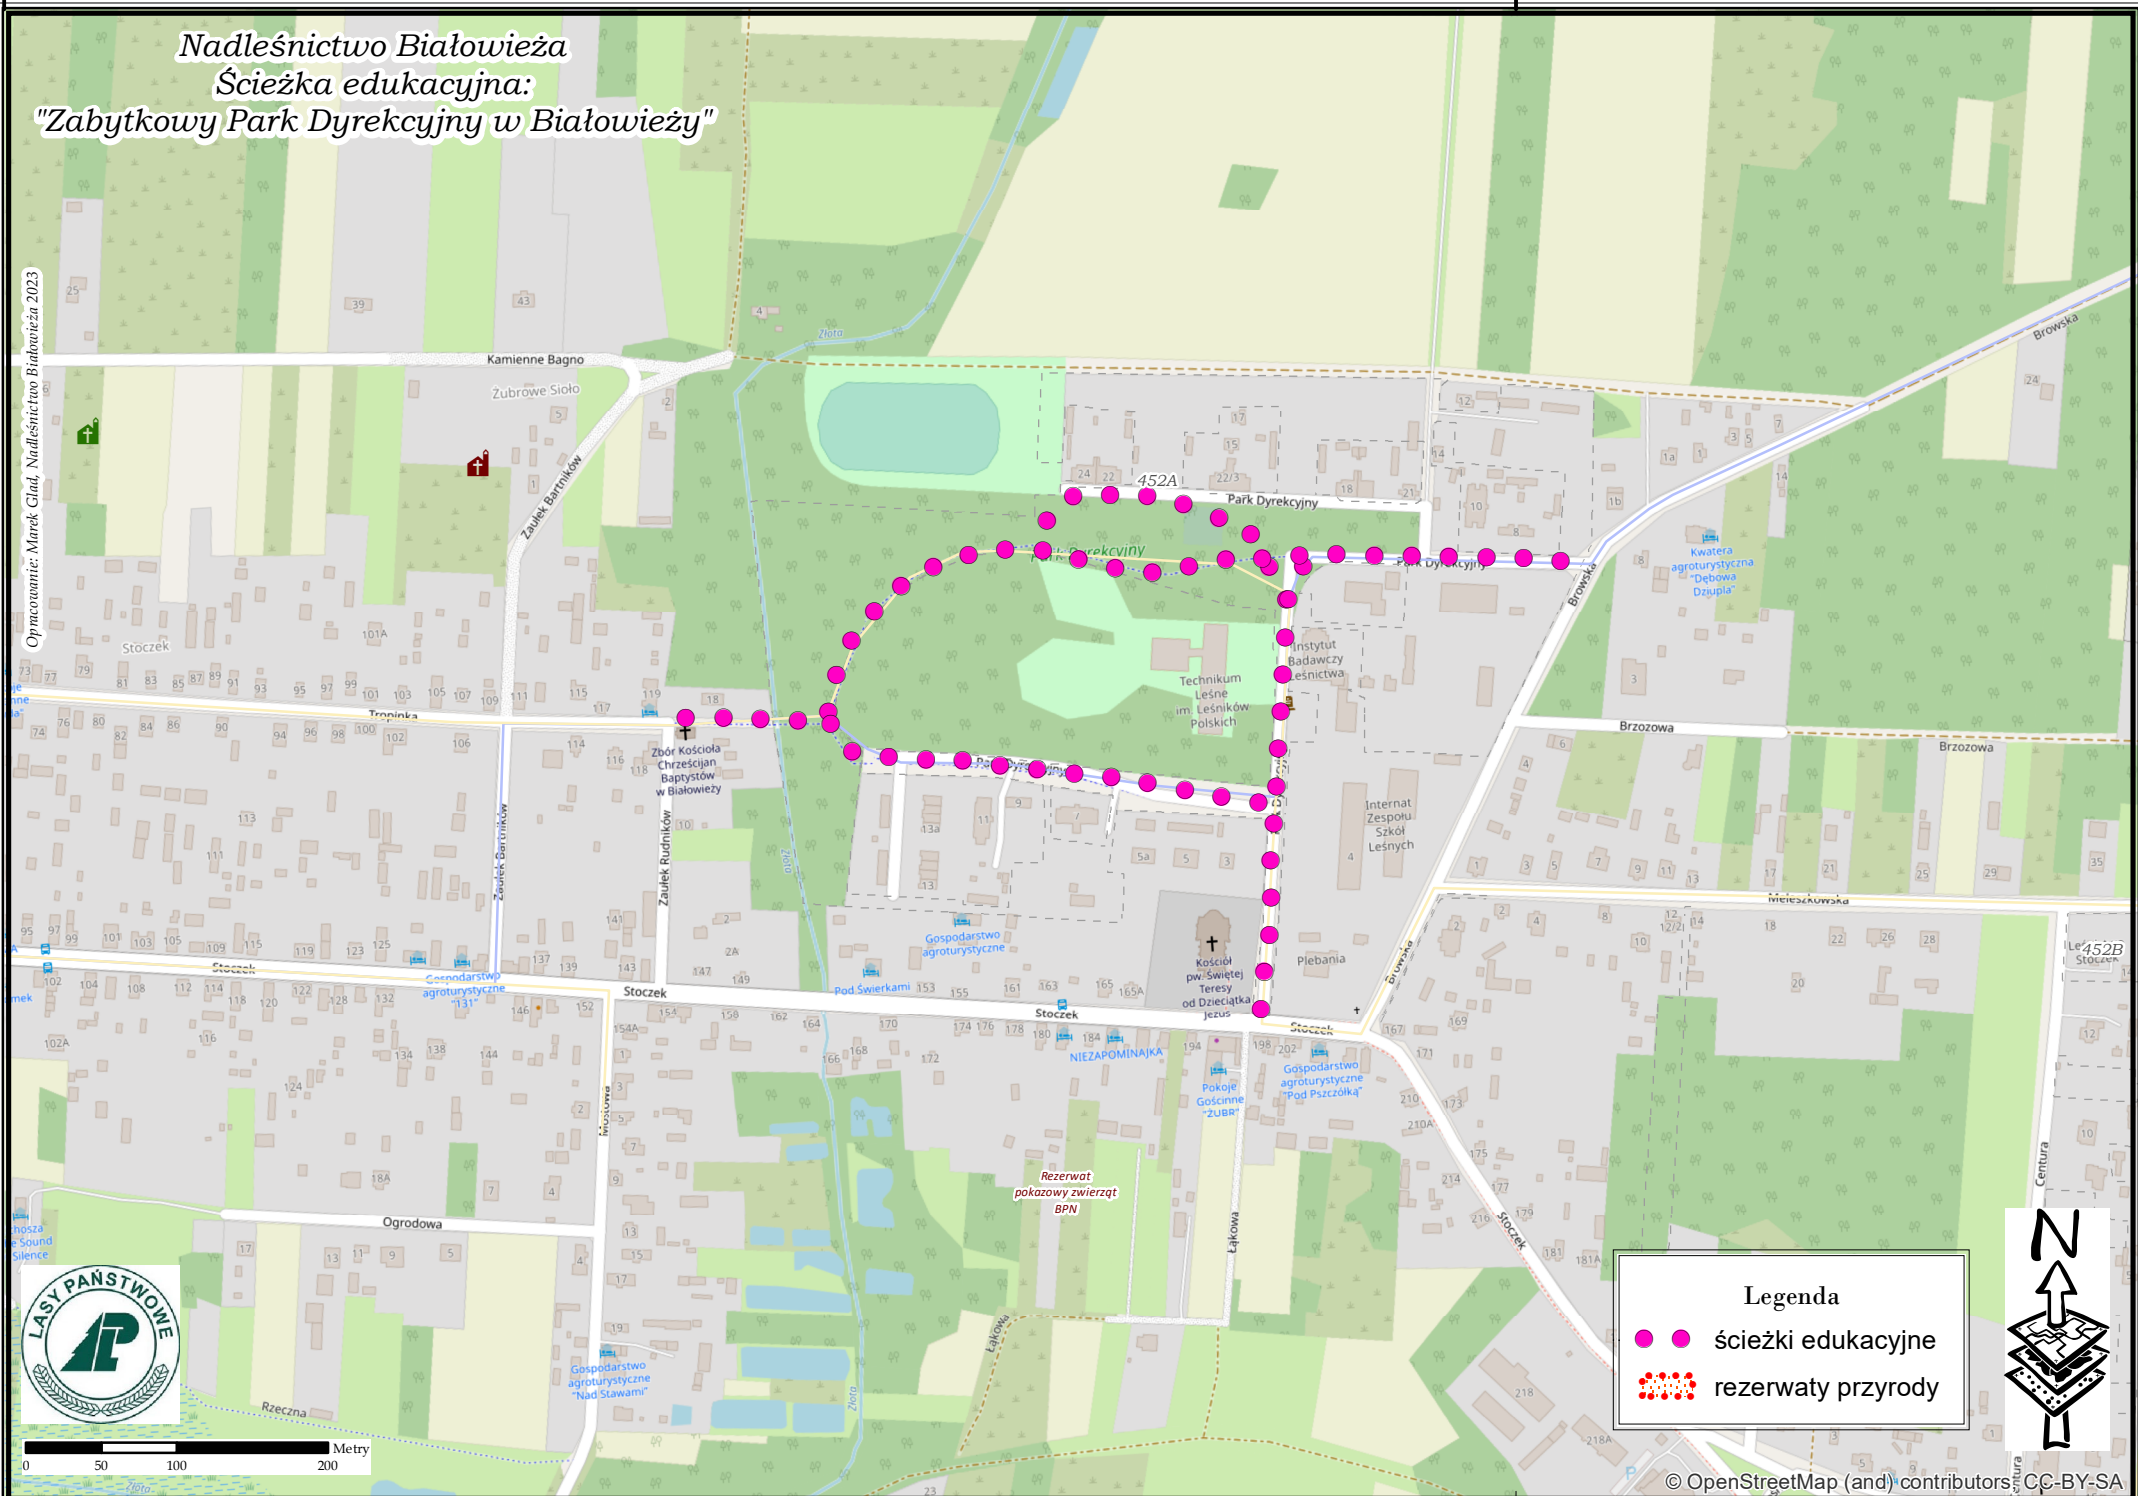

Nadleśnictwo Białowieża
Ścieżka edukacyjna:
"Zabytkowy Park Dyrekcyjny w Białowieży"

Opracowanie: Marek Ciad, Nadleśnictwo Białowieża 2023

Legenda

- ścieżki edukacyjne
- rezerwy przyrody