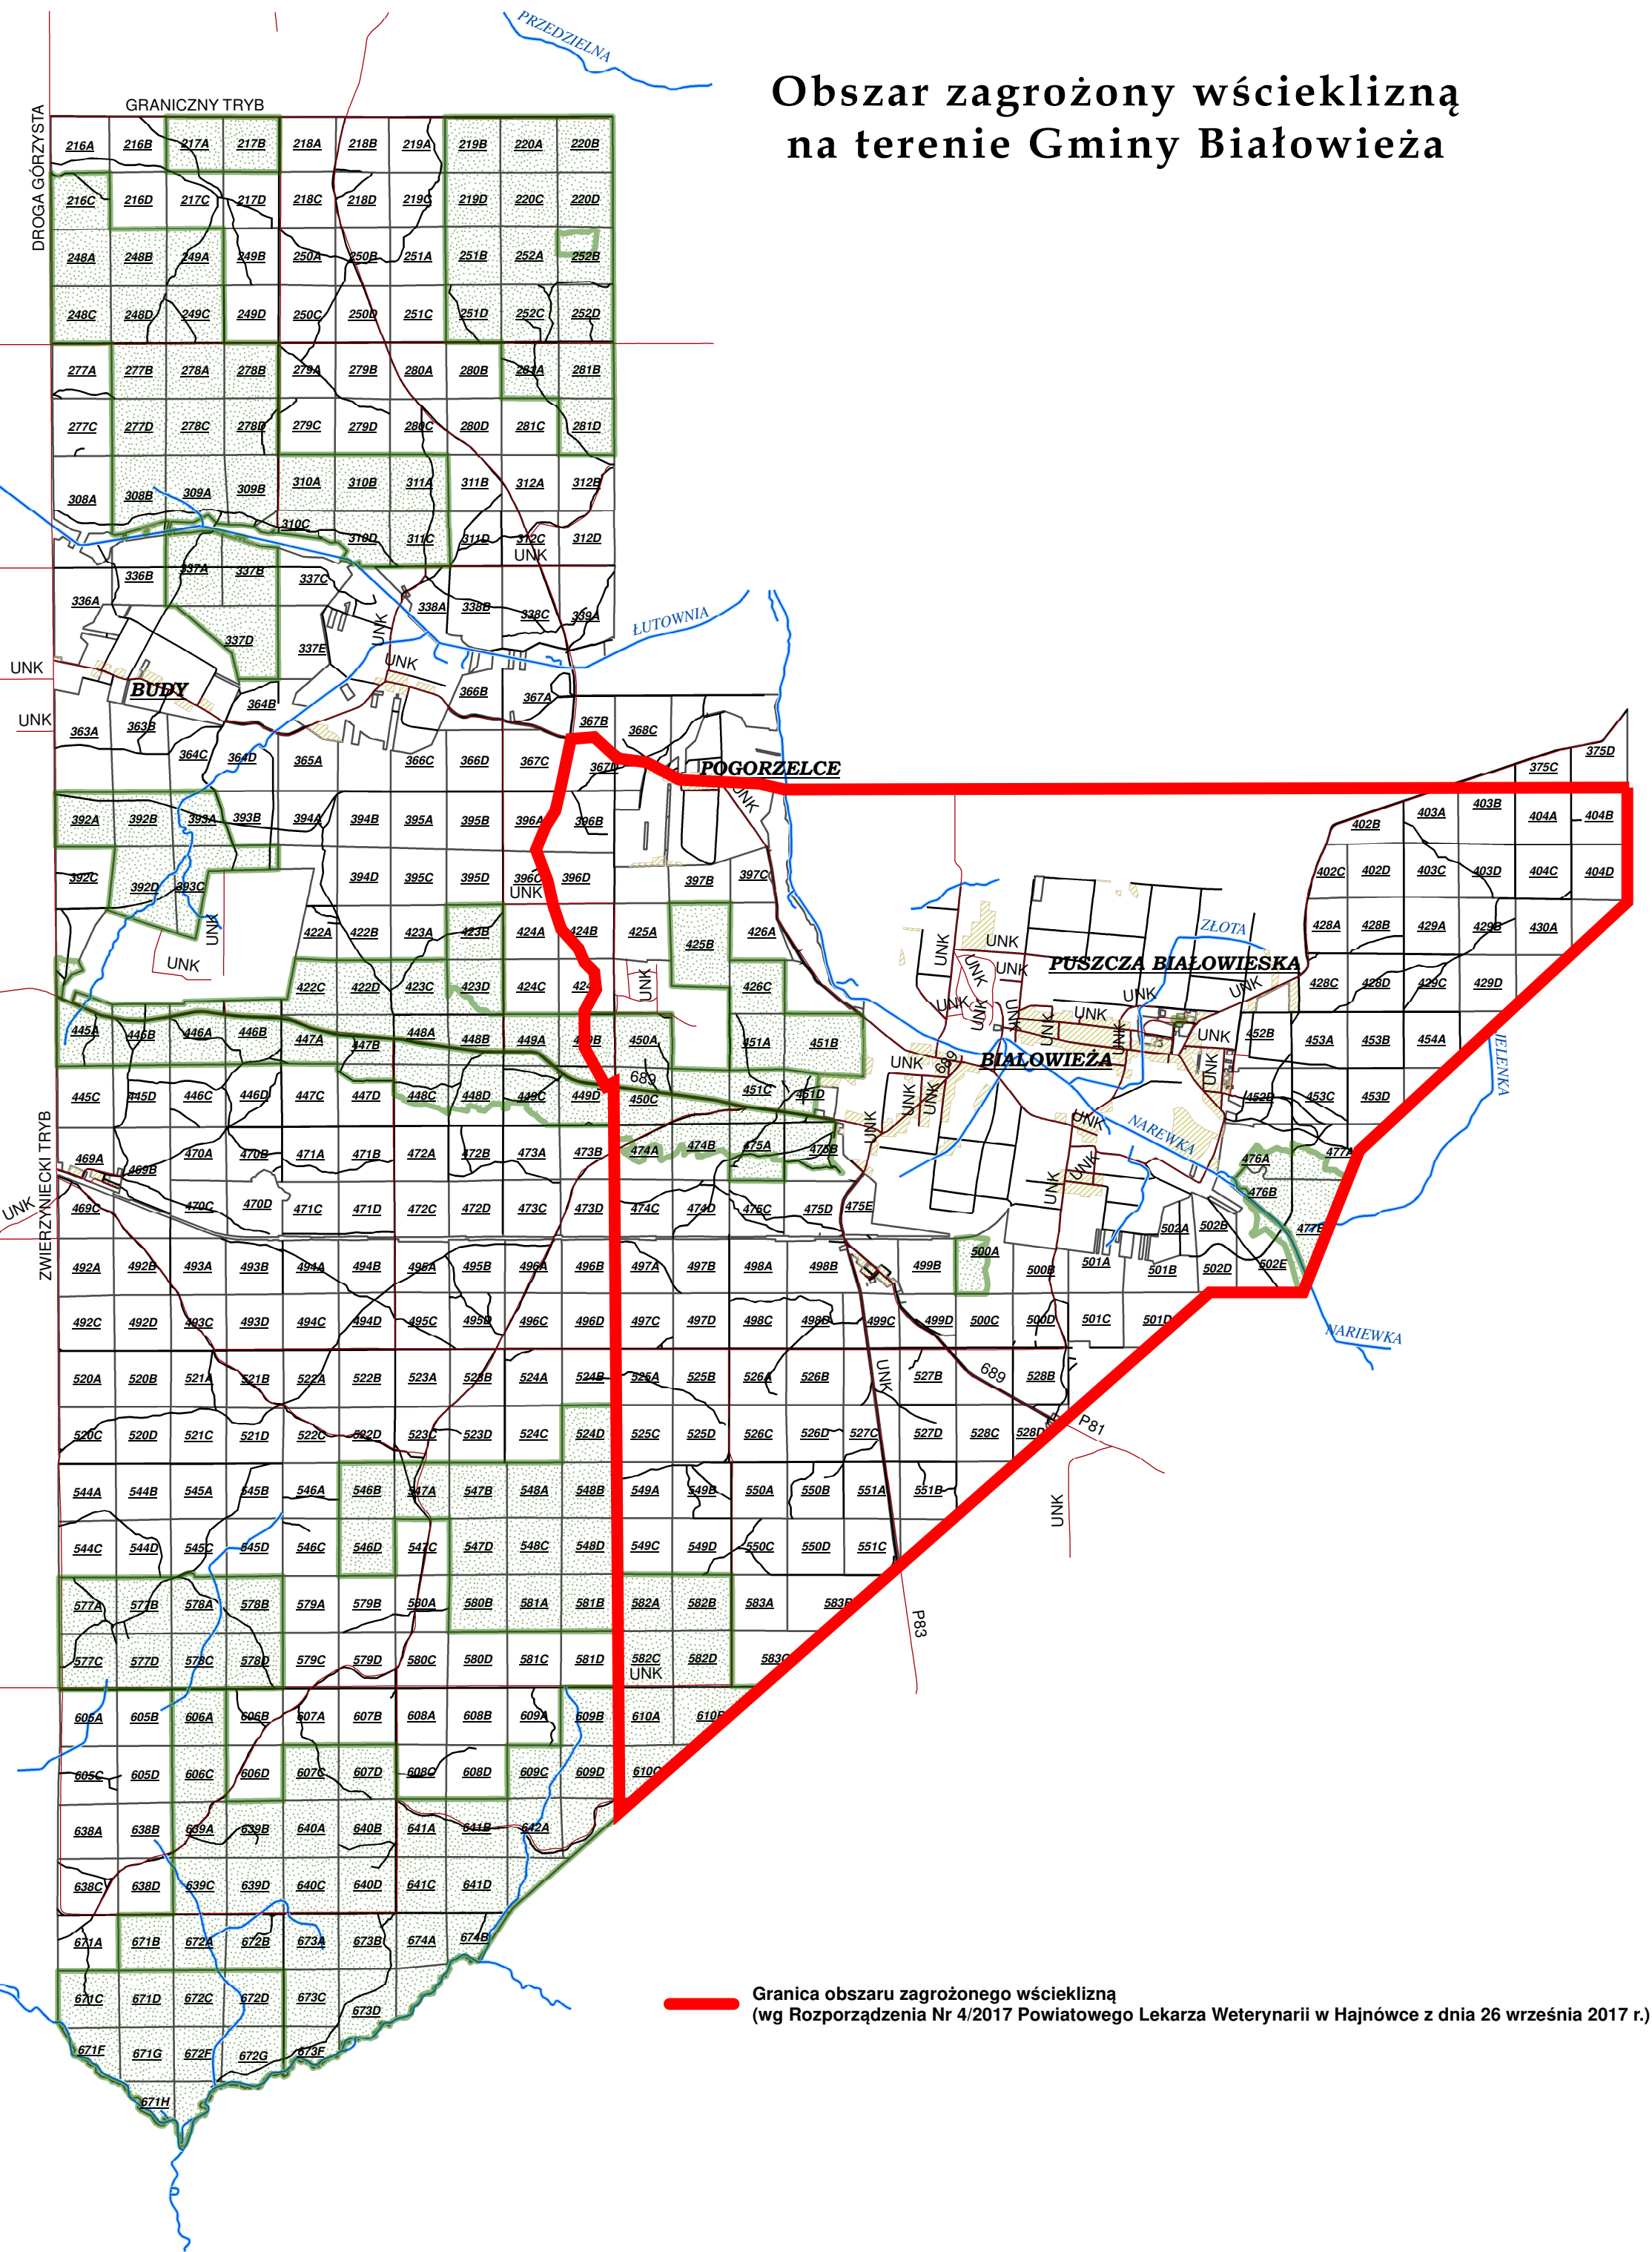

Obszar zagrożony wścieklizną na terenie Gminy Białowieża

— Granica obszaru zagrożonego wścieklizną
(wg Rozporządzenia Nr 4/2017 Powiatowego Lekarza Weterynarii w Hajnówce z dnia 26 września 2017 r.)