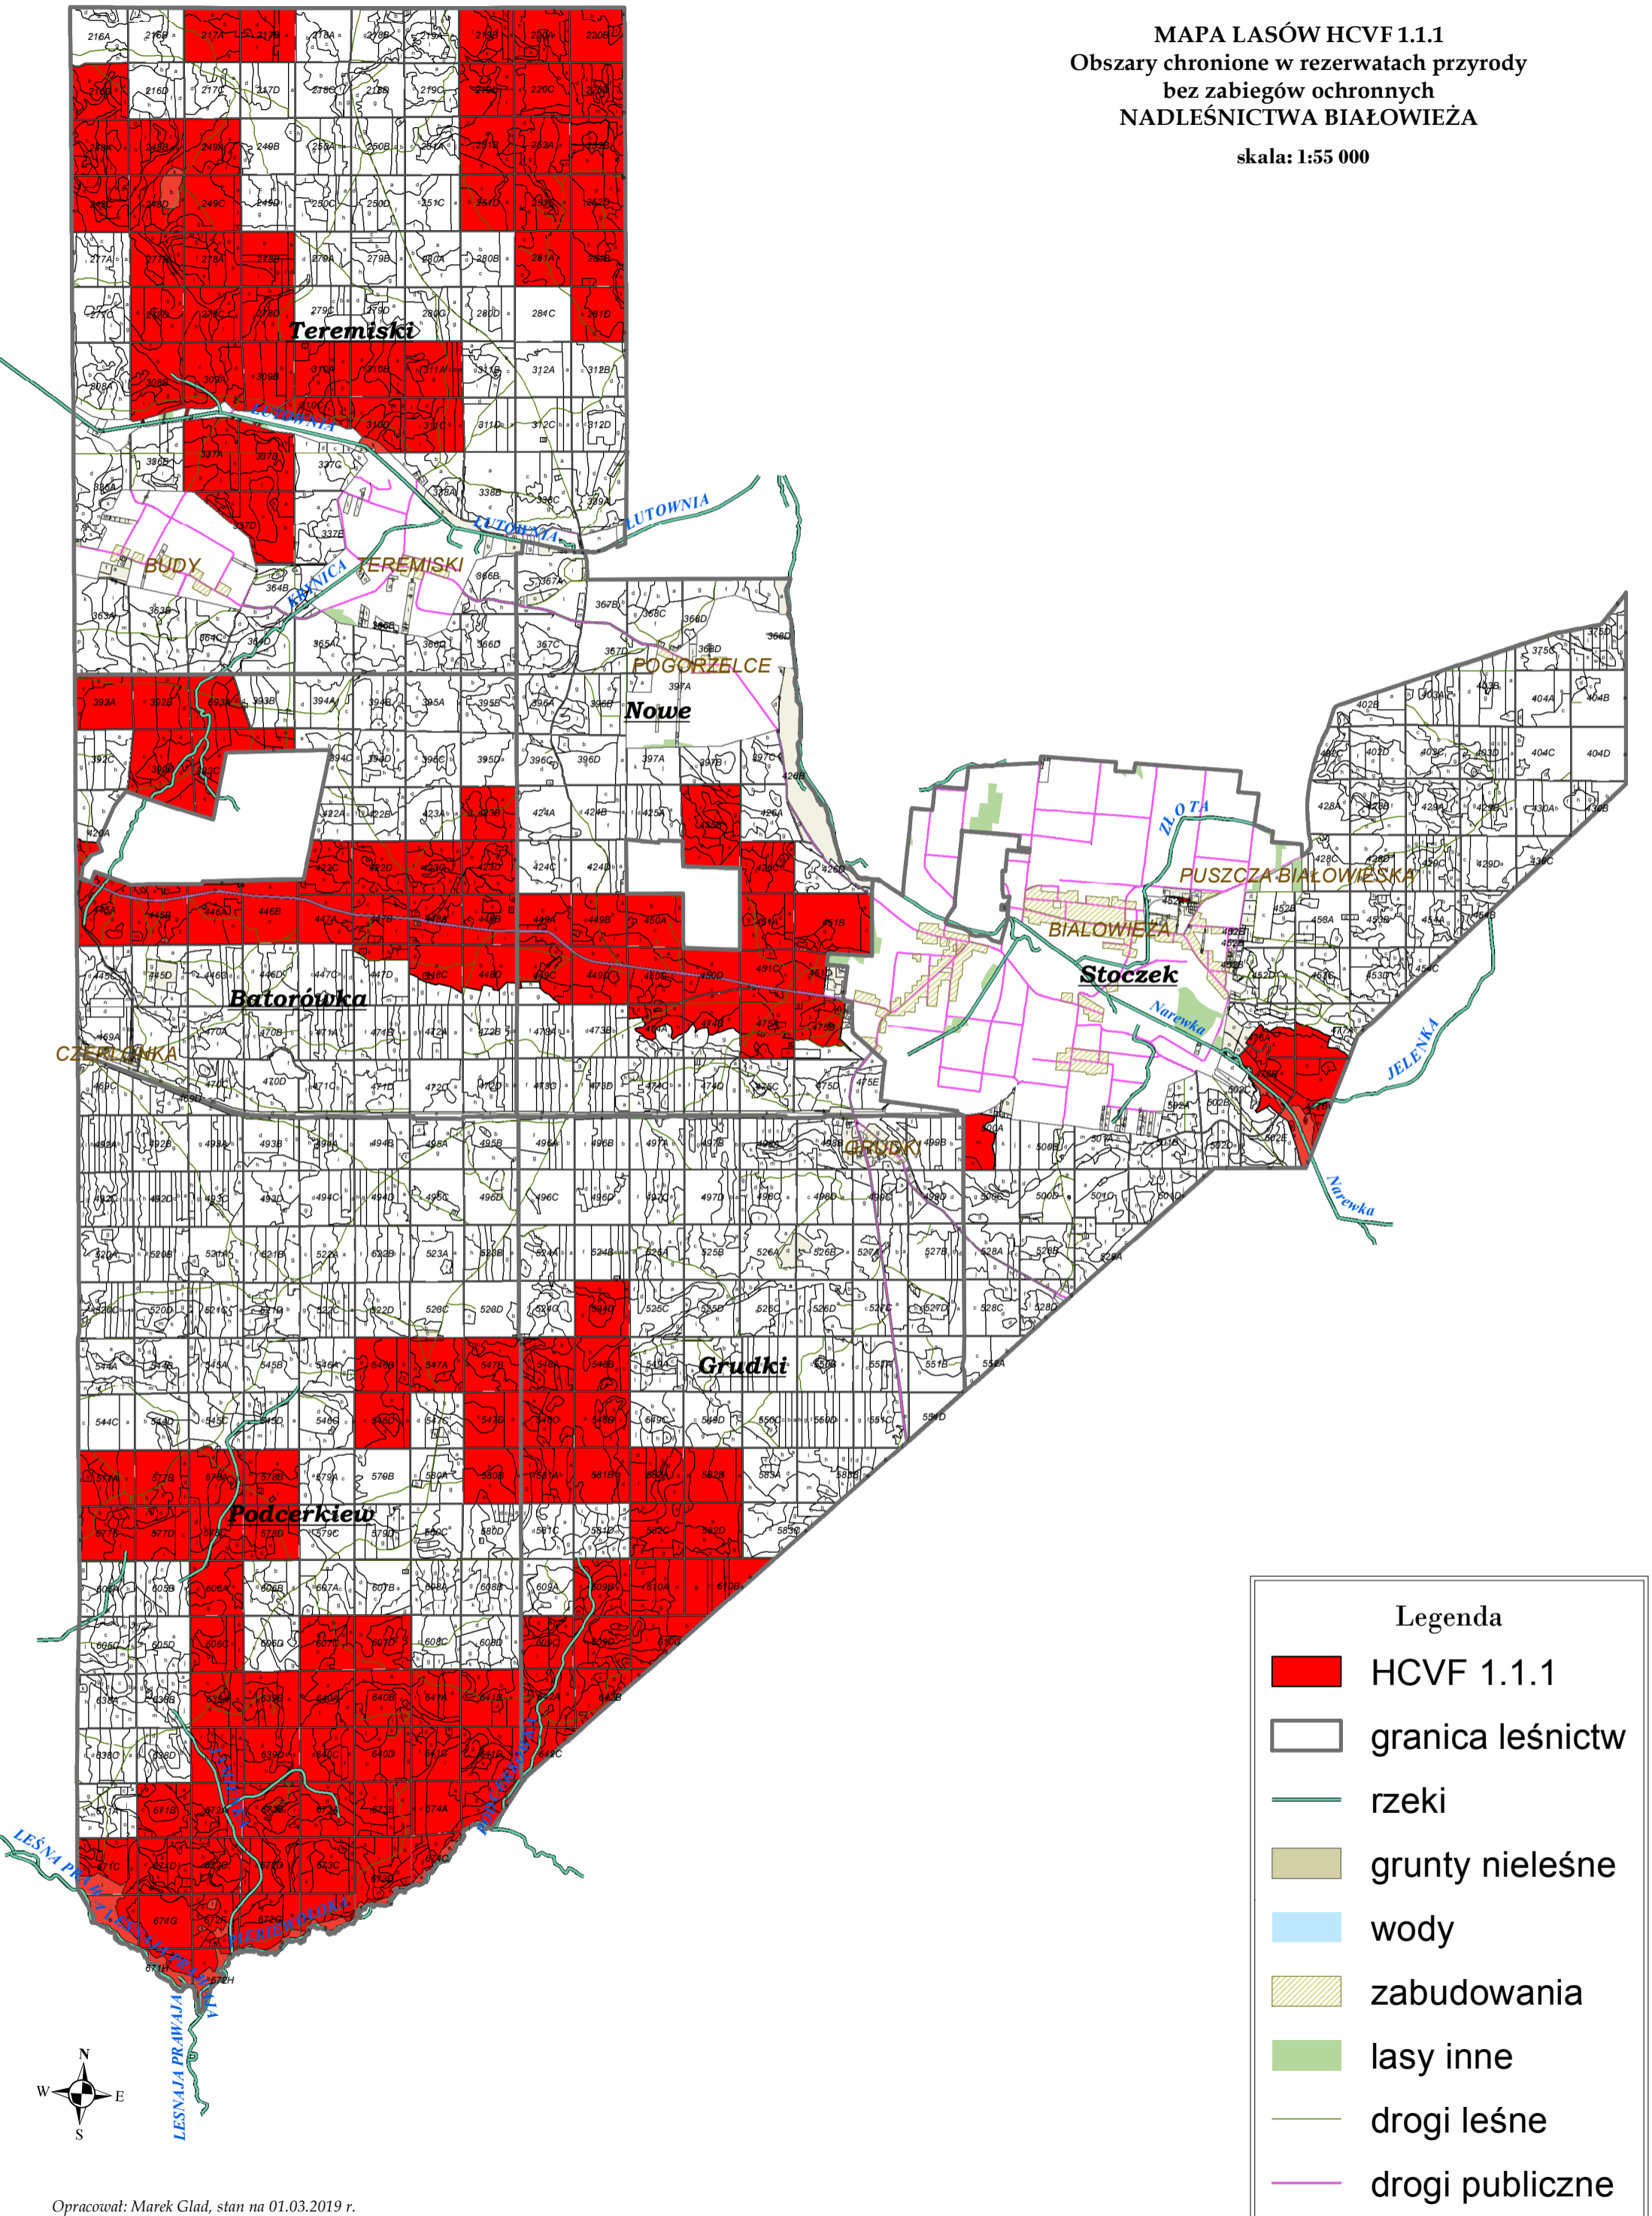

MAPA LASÓW HCVF 1.1.1
 Obszary chronione w rezerwach przyrody
 bez zabiegów ochronnych
 NADLEŚNICTWA BIAŁOWIEŻA

skala: 1:55 000

Legenda	
	HCVF 1.1.1
	granica leśnictw
	rzeki
	grunty nieleśne
	wody
	zabudowania
	lasy inne
	drogi leśne
	drogi publiczne